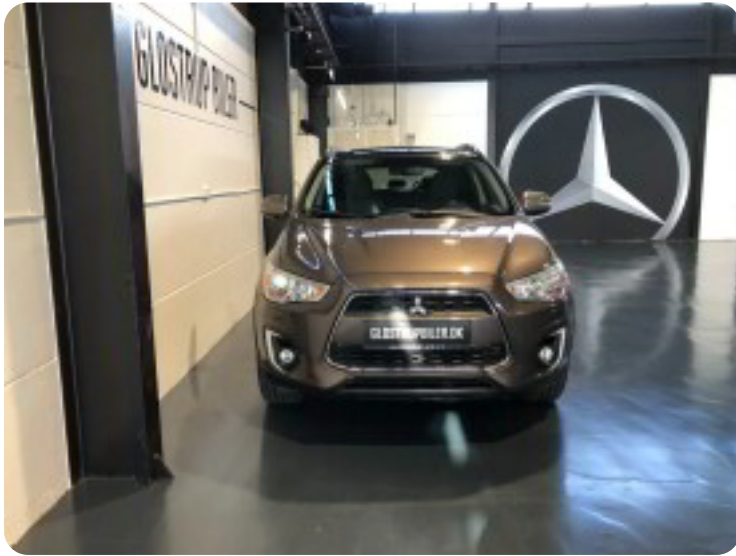

0-100 km/t  
11,4 sek

Tophastighed  
183 km/t

Drivmiddel  
Benzin

Trækjul  
Forhjul

Tank  
63 l

Grøn ejeravgift  
DKK 2.200,- / årligt

Geartype  
Manuelt gear

Gear  
5 gear

## Mitsubishi ASX

Intense

**Solgt**

## Billeder (18)

Se flere billeder på: [glostrupbiler.dk/biler/mitsubishi-asx-intense-iillg4tsxwe](https://glostrupbiler.dk/biler/mitsubishi-asx-intense-iillg4tsxwe)