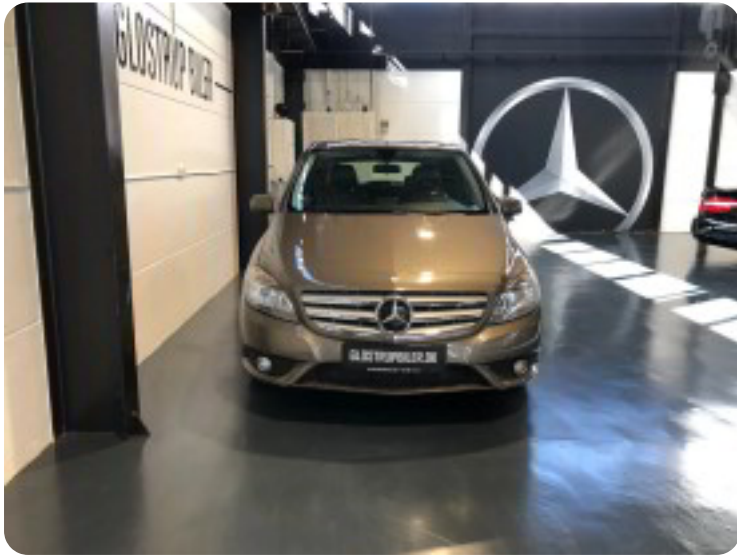

Billeder (16)

Se flere billeder på: glostrupbiler.dk/biler/mercedes-b180-cdi-business-aut-blarrle7s12