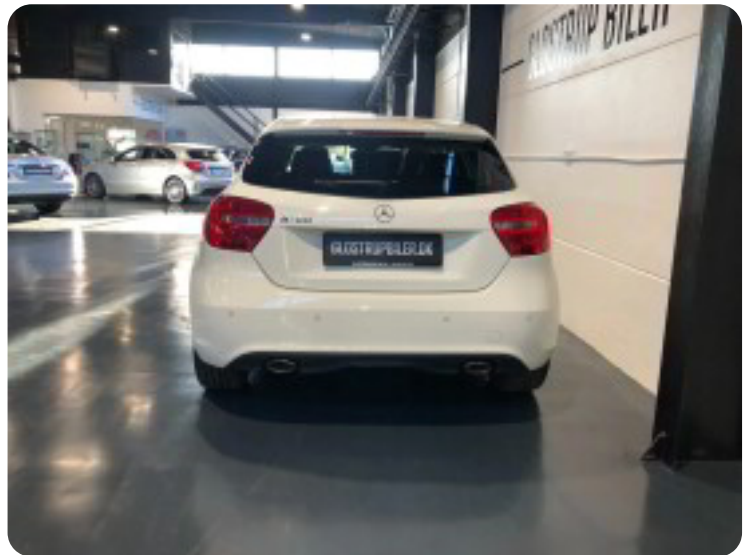

0-100 km/t
9,2 sek

Tophastighed
202 km/t

Drivmiddel
Benzin

Trækjul
Forhjul

Tank
50 l

Grøn ejeravgift
DKK 2.200,- / årligt

Gear
Manuelt gear

Gear
6 gear

Mercedes A180

Urban BE

Solgt

Billeder (18)

Se flere billeder på: glostrupbiler.dk/biler/mercedes-a180-urban-be-vrkmk4yfmfu

Udstyrsliste (1)

A

ABS bremses