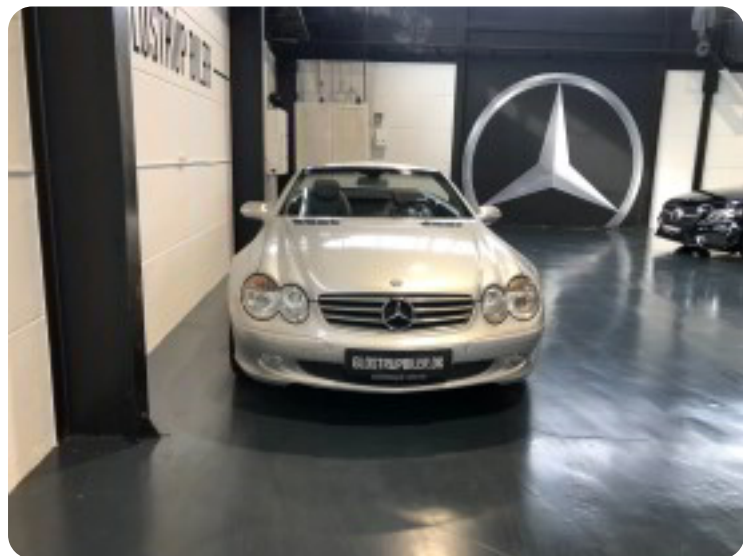

Mercedes SL500

aut.

Solgt

Billeder (17)

Se flere billeder på: glostrupbiler.dk/biler/mercedes-sl500-aut-li2q8pbtnd

Udstyrsliste (27)

A

ABS bremses Aircondition Alufælge Antispin Armlæn Auto nedblændelig bakspejl Automatgear