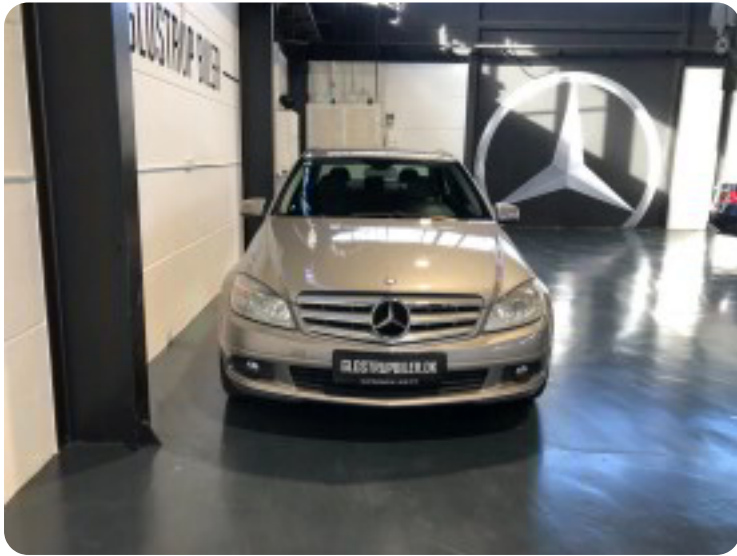

Mercedes C200

Kompressor Avantgarde aut.

Solgt

Billeder (18)

Se flere billeder på: glostrupbiler.dk/biler/mercedes-c200-kompressor-avantgarde-aut-9sjqbuwbkfa

Udstyrsliste (19)

A

ABS bremsler Aircondition Alufælge Antispin Armlæn Automatgear Automatisk lys