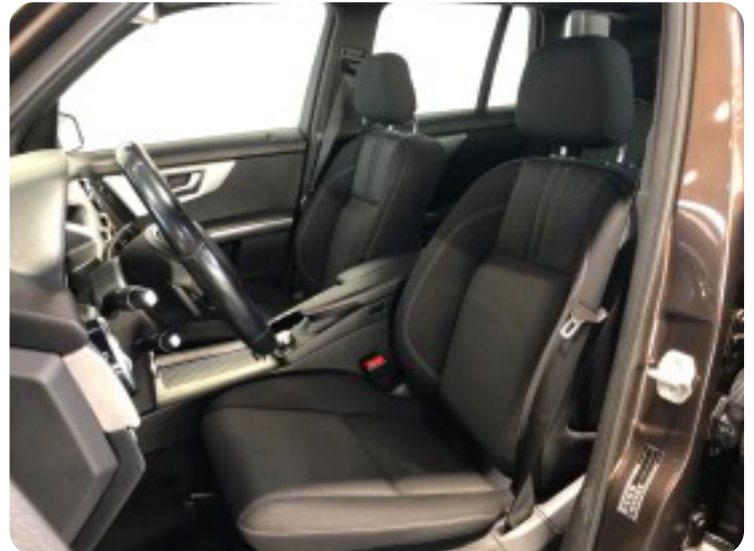

Mercedes GLK220

BlueTEC aut. 4Matic

Solgt

Billeder (18)

Se flere billeder på: glostrupbiler.dk/biler/mercedes-glk220-bluetec-aut-4matic-4fhuop1q13x

Udstyrsliste (5)

A

ABS bremses Aftagelig anhængertræk Automatgear