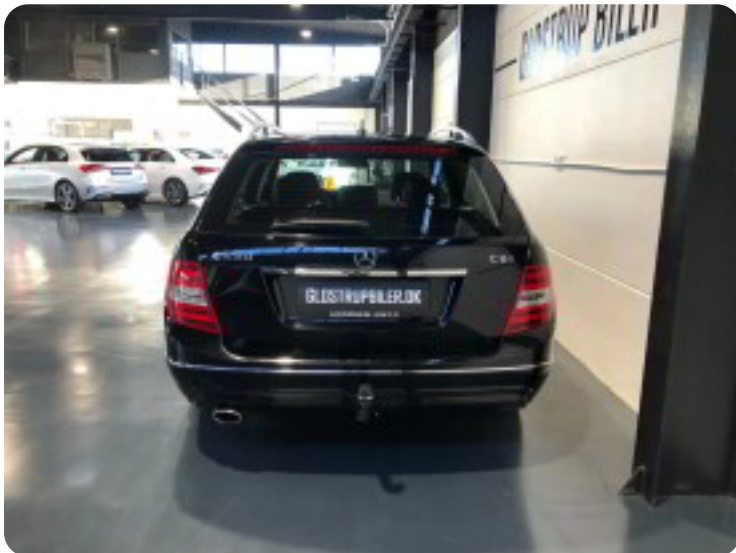

0-100 km/t  
8,3 sek

Tophastighed  
219 km/t

Drivmiddel  
Diesel

Trækhjul  
Baghjul

Tank  
66 l

Grøn ejeravgift  
DKK 5.580,- / årligt

Gear  
Automatgear

Gear  
7 gear

## Mercedes C220

CDi Avantgarde stc. aut. BE

**Solgt**

## Billeder (18)

Se flere billeder på: [glostrupbiler.dk/biler/mercedes-c220-cdi-avantgarde-stc-aut-be-3iveixmnqr](https://glostrupbiler.dk/biler/mercedes-c220-cdi-avantgarde-stc-aut-be-3iveixmnqr)