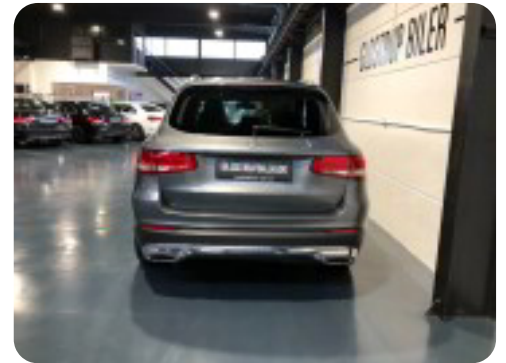

Mercedes GLC220 d

Exclusive aut. 4Matic

Solgt

Billeder (18)

Se flere billeder på: glostrupbiler.dk/biler/mercedes-glc220-d-exclusive-aut-4matic-rfy3bxau33b

Udstyrsliste (10)

A

ABS bremses Auto. start/stop Automatgear Automatisk lys