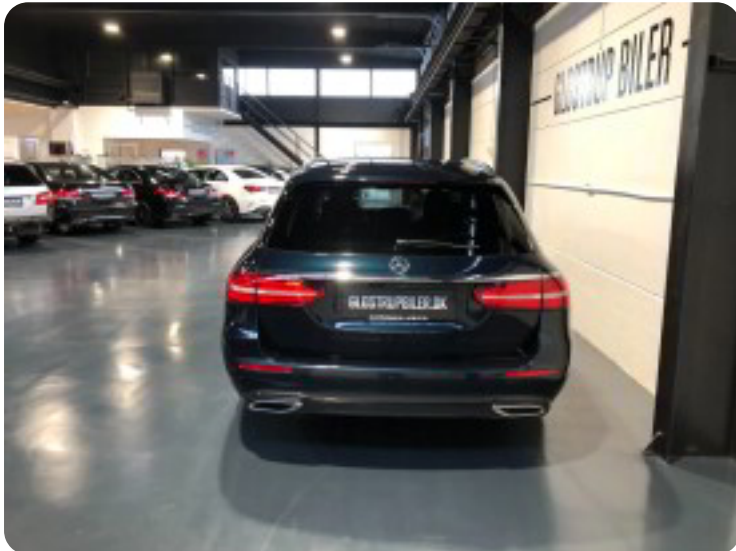

0-100 km/t
7,7 sek

Tophastighed
235 km/t

Drivmiddel
Diesel

Trækjul
Bagjul

Tank
66 l

Grøn ejeravgift
DKK 4.200,- / årligt

Geartype
Automatgear

Gear
9 gear

Mercedes E220 d

Avantgarde stc. aut.

Solgt

Billeder (18)

Se flere billeder på: glostrupbiler.dk/biler/mercedes-e220-d-avantgarde-stc-aut-gy9lc3md8we

Udstyrsliste (11)

A

ABS bremses Adaptiv fartpilot Automatgear