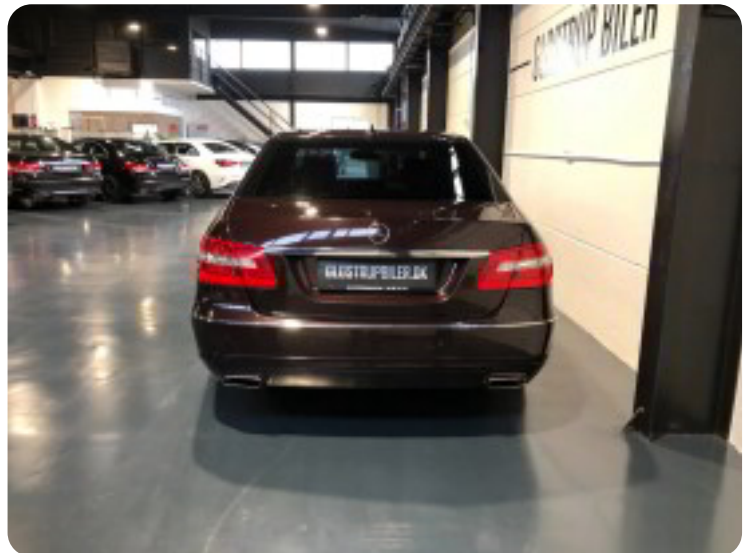

0-100 km/t
8,4 sek

Tophastighed
227 km/t

Drivmiddel
Diesel

Trækjul
Bagjul

Tank
59 l

Grøn ejeravgift
DKK 5.580,- / årligt

Geartype
Automatgear

Gear
7 gear

Mercedes E220

CDi Avantgarde aut. BE

Solgt

Billeder (18)

Se flere billeder på: glostrupbiler.dk/biler/mercedes-e220-cdi-avantgarde-aut-be-9hlcnixinma

Udstyrsliste (5)

A

ABS bremsesystemer Automatgear