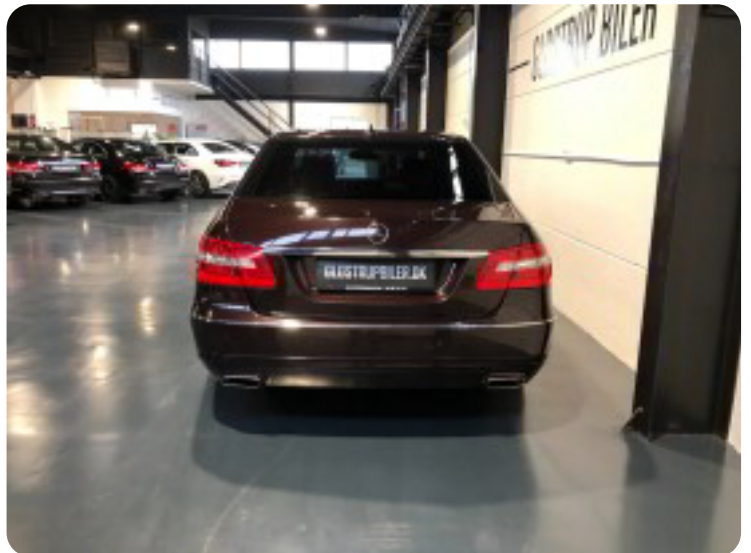

0-100 km/t  
8,4 sek

Tophastighed  
227 km/t

Drivmiddel  
Diesel

Trækjul  
Bagjul

Tank  
59 l

Grøn ejeravgift  
DKK 5.580,- / årligt

Gear  
Automatgear

Gear  
7 gear

## Mercedes E220

CDi Avantgarde aut. BE

**Solgt**

## Billeder (18)

Se flere billeder på: [glostrupbiler.dk/biler/mercedes-e220-cdi-avantgarde-aut-be-9hlcnixinma](https://glostrupbiler.dk/biler/mercedes-e220-cdi-avantgarde-aut-be-9hlcnixinma)