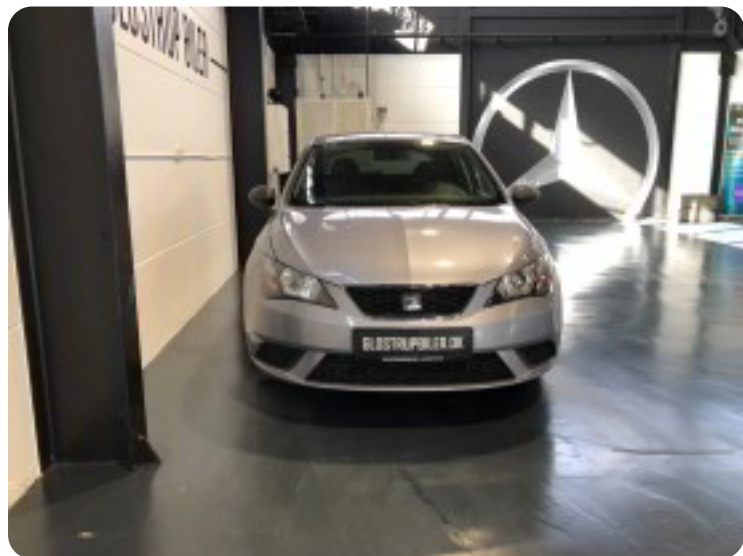

0-100 km/t
14,3 sek

Tophastighed
172 km/t

Drivmiddel
Benzin

Trækjul
Forhjul

Tank
45 l

Grøn ejeravgift
DKK 840,- / årligt

Gear
Manuelt gear

Gear
5 gear

Seat Ibiza

MPi 75 Reference

Solgt

Billeder (17)

Se flere billeder på: glostrupbiler.dk/biler/seat-ibiza-mpi-75-reference-4arh3estwq

Udstyrsliste (12)

A

ABS bremses Aircondition Antispin Auto. start/stop