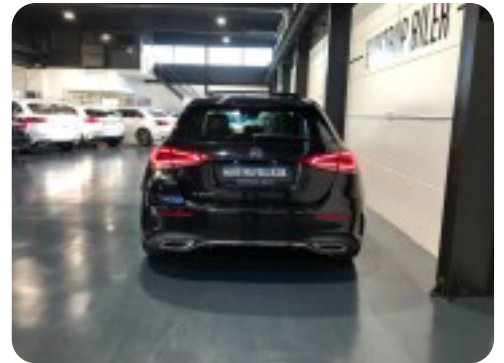

Billeder (18)

Se flere billeder på: glostrupbiler.dk/biler/mercedes-a200-amg-line-aut-91fkgmochxa