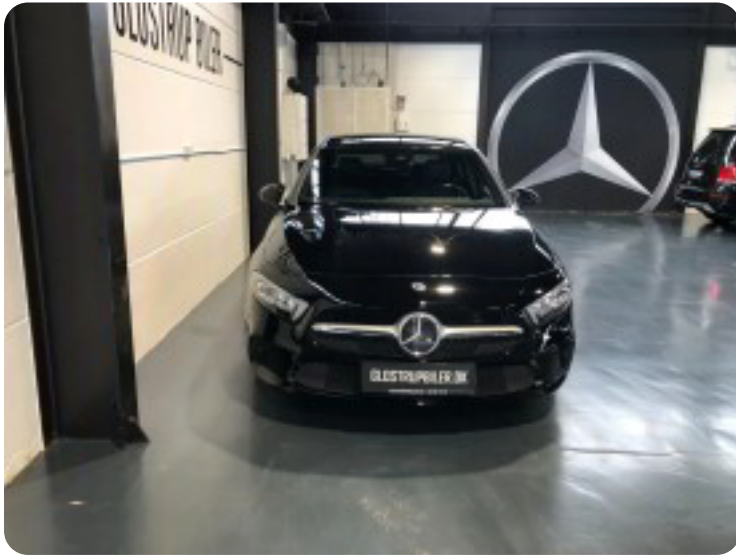

0-100 km/t
8,1 sek

Tophastighed
230 km/t

Drivmiddel
Benzin

Trækjul
Forhjul

Tank
43 l

Grøn ejeravgift
DKK 1.360,- / årligt

Gear
Automatgear

Gear
7 gear

Mercedes A200

Progressive Line aut.

Solgt

Billeder (18)

Se flere billeder på: glostrupbiler.dk/biler/mercedes-a200-progressive-line-aut-hgwcgx8ljpf

Udstyrsliste (32)

A

ABS bremses Alufælge Antispin Armlæn Auto. start/stop Automatgear Automatisk lys