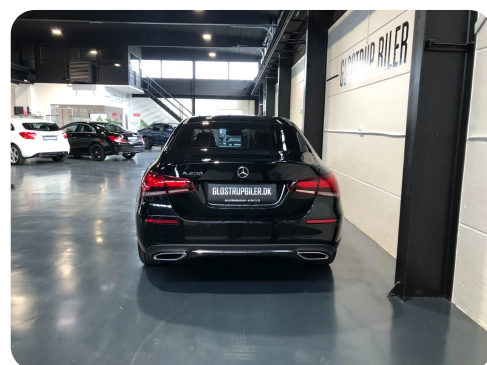

0-100 km/t  
8,1 sek

Tophastighed  
230 km/t

Drivmiddel  
Benzin

Trækjul  
Forhjul

Tank  
43 l

Grøn ejeravgift  
DKK 1.360,- / årligt

Geartype  
Automatgear

Gear  
7 gear

## Mercedes A200

Progressive Line aut.

**Solgt**

## Billeder (18)

Se flere billeder på: [glostrupbiler.dk/biler/mercedes-a200-progressive-line-aut-hgwcgx8ljpf](https://glostrupbiler.dk/biler/mercedes-a200-progressive-line-aut-hgwcgx8ljpf)