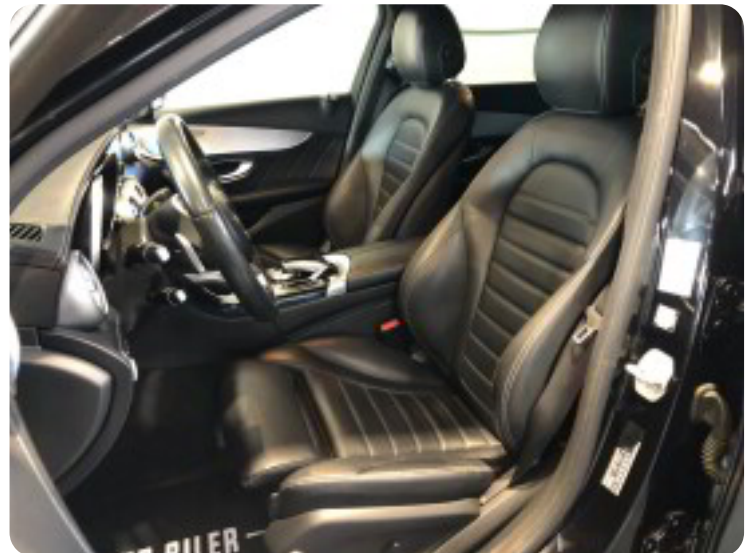

Mercedes C220

BlueTEC AMG Line aut.

Solgt

Billeder (18)

Se flere billeder på: glostrupbiler.dk/biler/mercedes-c220-bluetec-amg-line-aut-b6iedtv6v7g

Udstyrsliste (40)

A

ABS bremses Aircondition Alufælge Antispin Armlæn Auto. start/stop Automatgear