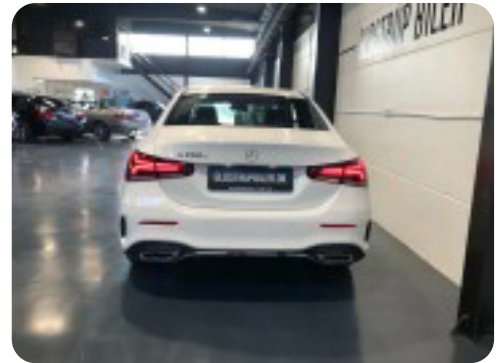

Mercedes A250 e

Advantage AMG aut.

Solgt

Billeder (18)

Se flere billeder på: glostrupbiler.dk/biler/mercedes-a250-e-advantage-amg-aut-tlb77aspjov

Udstyrsliste (34)

A

ABS bremsler Adaptiv fartpilot Alufælge Antispin Armlæn Auto. start/stop Automatgear