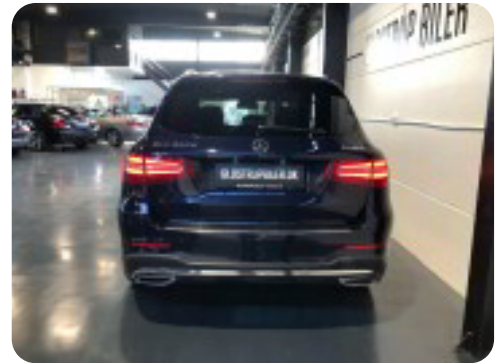

0-100 km/t  
8,3 sek

Tophastighed  
210 km/t

Drivmiddel  
Diesel

Trækjul  
4 hjul

Tank  
50 l

Grøn ejeravgift  
DKK 6.600,- / årligt

Geartype  
Automatgear

Gear  
9 gear

## Mercedes GLC220 d

aut. 4Matic

**Solgt**

## Billeder (18)

Se flere billeder på: [glostrupbiler.dk/biler/mercedes-glc220-d-aut-4matic-xhndy2guhrz](https://glostrupbiler.dk/biler/mercedes-glc220-d-aut-4matic-xhndy2guhrz)