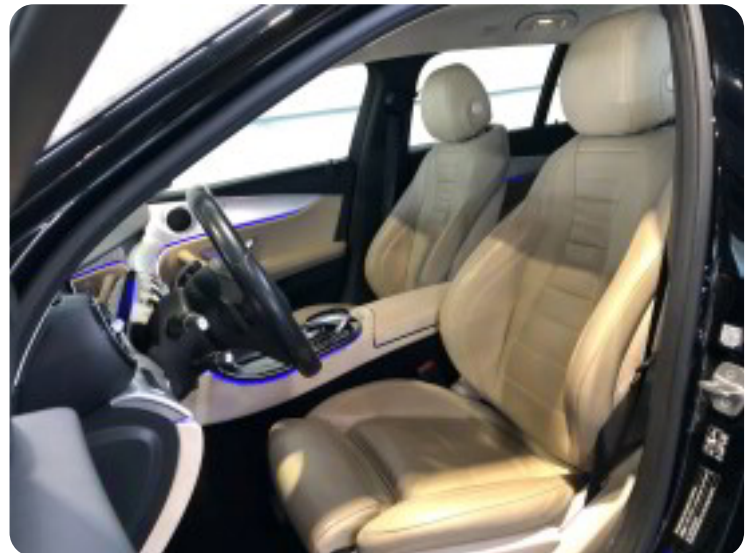

Mercedes E220 d

All-Terrain aut. 4Matic

Solgt

Billeder (18)

Se flere billeder på: glostrupbiler.dk/biler/mercedes-e220-d-all-terrain-aut-4matic-zxgnz2hn70b

Udstyrsliste (19)

A

ABS bremsler Adaptiv affjedring Adaptiv fartpilot Alufælge Automatgear Automatisk fjernlys