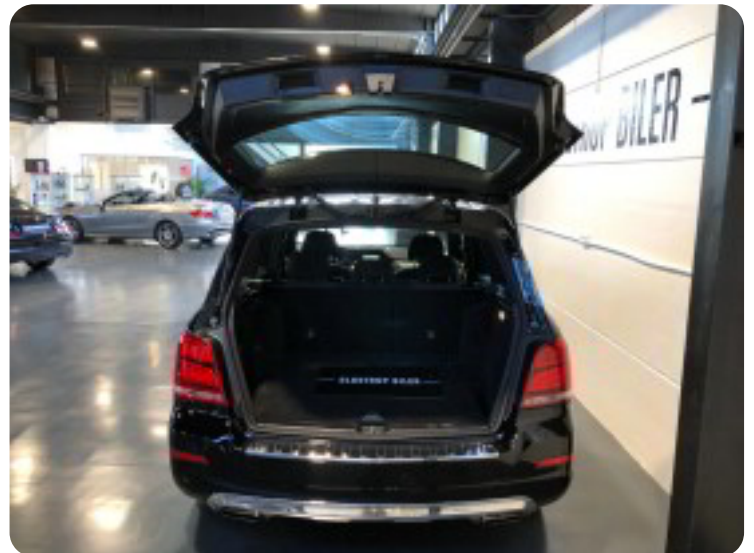

Billeder (18)

Se flere billeder på: glostrupbiler.dk/biler/mercedes-glk220-cdi-aut-be-vxlyphgdqv2