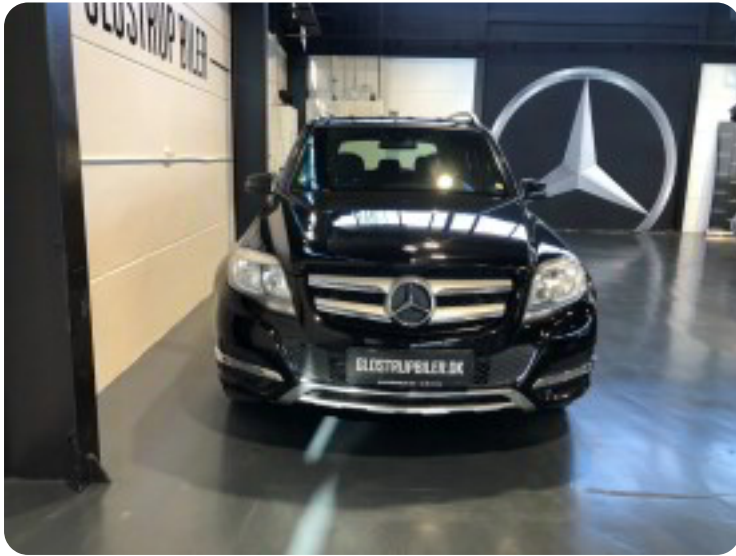

Billeder (18)

Se flere billeder på: glostrupbiler.dk/biler/mercedes-glk220-cdi-aut-be-vxlyphgdqv2