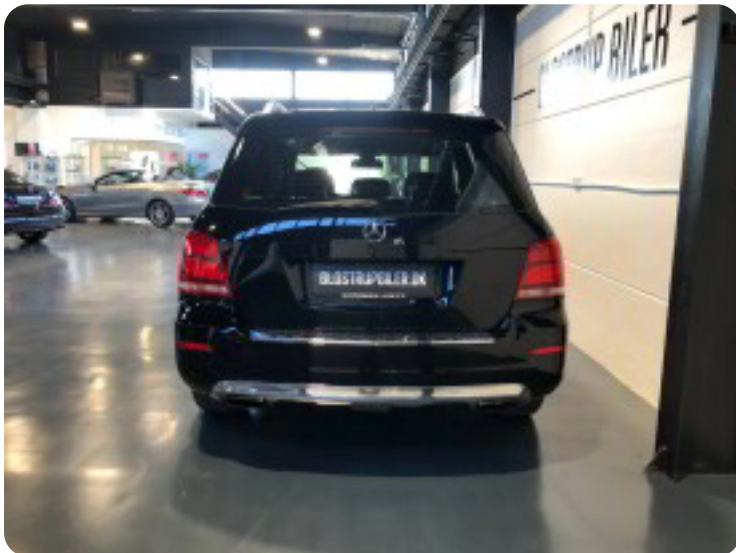

Billeder (18)

Se flere billeder på: glostrupbiler.dk/biler/mercedes-glk220-cdi-aut-be-vxlyphgdqv2