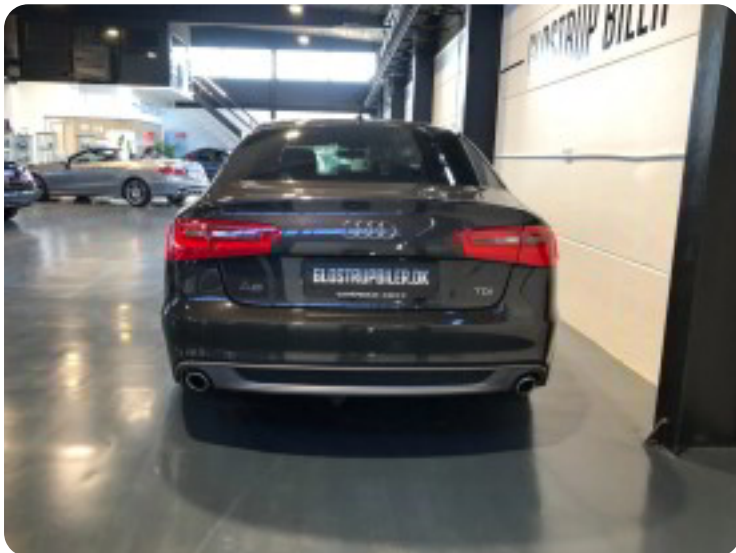

0-100 km/t
7,2 sek

Tophastighed
240 km/t

Drivmiddel
Diesel

Trækjul
Forhjul

Tank
65 l

Grøn ejeravgift
DKK 5.580,- / årligt

Geartype
Automatgear

Gear
8 gear

Audi A6

TDi 204 S-line Multitr.

Solgt

Billeder (18)

Se flere billeder på: glostrupbiler.dk/biler/audi-a6-tdi-204-s-line-multitr-dhgrmj9tg5l

Udstyrsliste (5)

A

ABS bremses Aftagelig anhængertræk Automatgear Automatisk fjernlys