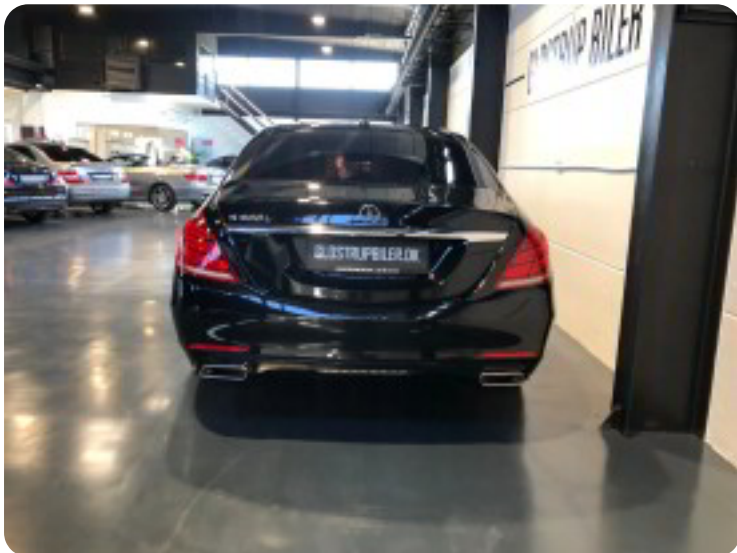

0-100 km/t
4,8 sek

Tophastighed
250 km/t

Drivmiddel
Benzin

Trækjul
Bagjul

Tank
80 l

Grøn ejeravgift
DKK 7.260,- / årligt

Gear
Automatgear

Gear
7 gear

Mercedes S500

aut. lang

Solgt

Billeder (18)

Se flere billeder på: glostrupbiler.dk/biler/mercedes-s500-aut-lang-qskmbg2m5se

Udstyrsliste (38)

A

ABS bremsler Adaptiv affjedring Alufælge Antispin Armlæn Auto nedblændelig bakspejl