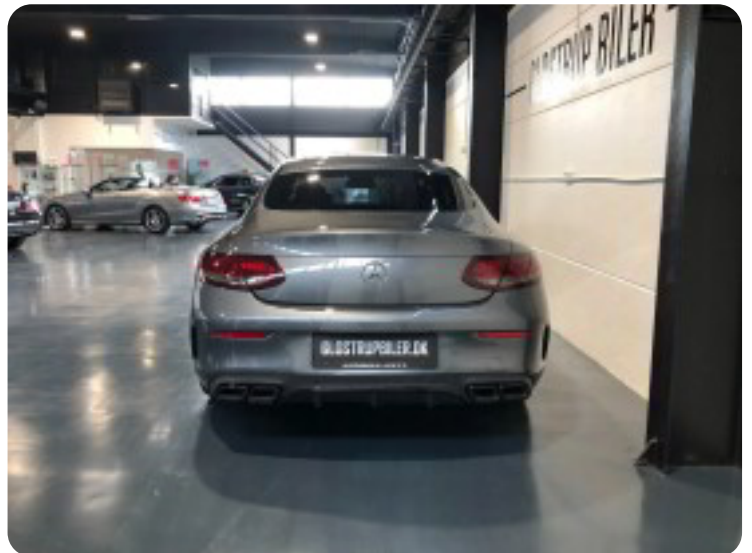

0-100 km/t
7,5 sek

Tophastighed
235 km/t

Drivmiddel
Diesel

Trækjul
Bagjul

Tank
41 l

Grøn ejeravgift
DKK 3.620,- / årligt

Geartype
Automatgear

Gear
9 gear

Mercedes C220 d

AMG Line Coupé aut.

Solgt

Billeder (18)

Se flere billeder på: glostrupbiler.dk/biler/mercedes-c220-d-amg-line-coupe-aut-orubntv4dos

Udstyrsliste (8)

A
ABS bremsesystem Automatgear Automatisk fjernlys