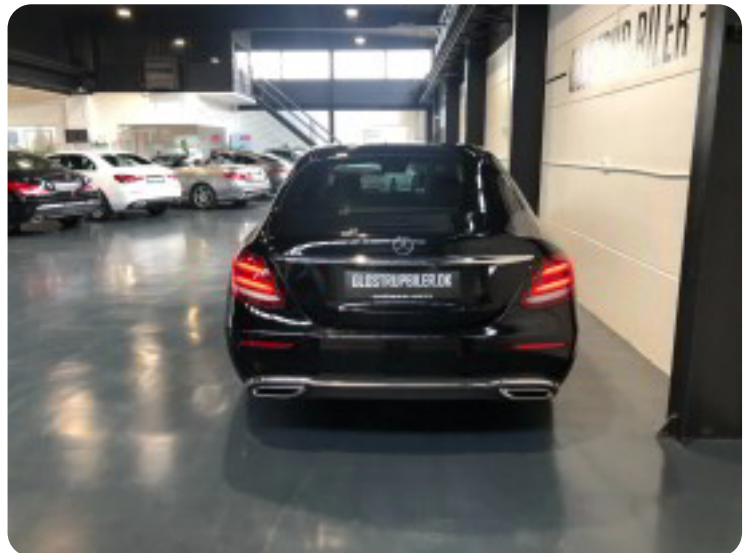

0-100 km/t  
7,3 sek

Tophastighed  
240 km/t

Drivmiddel  
Diesel

Trækhjul  
Baghjul

Tank  
50 l

Grøn ejeravgift  
DKK 2.640,- / årligt

Geartype  
Automatgear

Gear  
9 gear

## Mercedes E220 d

Avantgarde aut.

**Solgt**

## Billeder (18)

Se flere billeder på: [glostrupbiler.dk/biler/mercedes-e220-d-avantgarde-aut-ec02wpmnb6s](https://glostrupbiler.dk/biler/mercedes-e220-d-avantgarde-aut-ec02wpmnb6s)