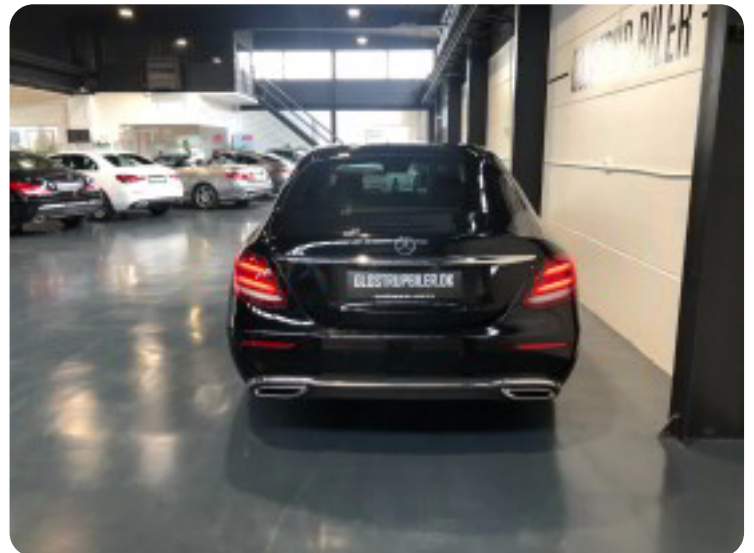

0-100 km/t
7,3 sek

Tophastighed
240 km/t

Drivmiddel
Diesel

Trækjul
Bagjul

Tank
50 l

Grøn ejeravgift
DKK 2.640,- / årligt

Geartype
Automatgear

Gear
9 gear

Mercedes E220 d

Avantgarde aut.

Solgt

Billeder (18)

Se flere billeder på: glostrupbiler.dk/biler/mercedes-e220-d-avantgarde-aut-ec02wpmnb6s

Udstyrsliste (42)

A

ABS bremses Alufælge Antispin Armlæn Auto nedblændelig bakspejl Auto. start/stop
Automatgear Automatisk fjernlys Automatisk lys