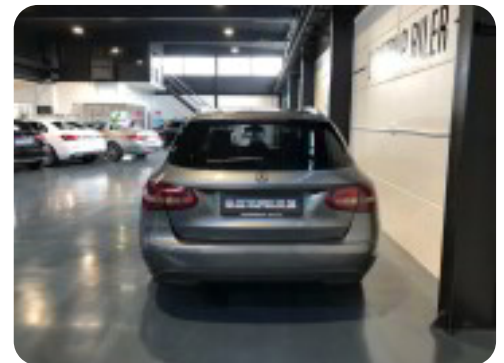

0-100 km/t
10,6 sek

Tophastighed
212 km/t

Drivmiddel
Diesel

Trækhjul
Baghjul

Tank
41 l

Grøn ejeravgift
DKK 3.620,- / årligt

Geartype
Automatgear

Gear
7 gear

Mercedes C200 d

Business stc. aut.

Solgt

Billeder (18)

Se flere billeder på: glostrupbiler.dk/biler/mercedes-c200-d-business-stc-aut-eozj37gsiwu

Udstyrsliste (31)

A

ABS bremses Alufælge Antispin Armlæn Auto. start/stop Automatgear Automatisk lys