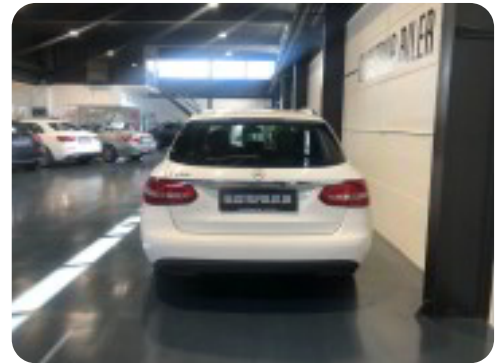

Billeder (18)

Se flere billeder på: glostrupbiler.dk/biler/mercedes-c200-business-stc-aut-evozkgewmte