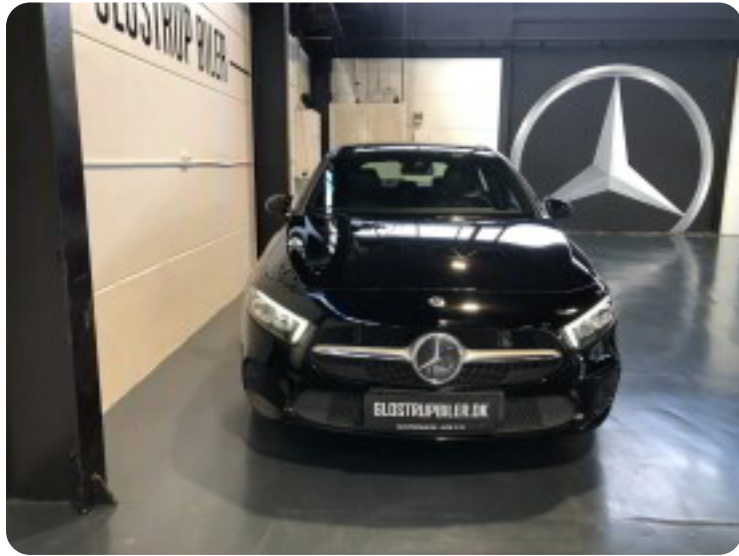

0-100 km/t  
8,0 sek

Tophastighed  
225 km/t

Drivmiddel  
Benzin

Trækjul  
Forhjul

Tank  
43 l

Grøn ejeravgift  
DKK 1.360,- / årligt

Gear  
Automatgear

Gear  
7 gear

## Mercedes A200

Progressive Line aut.

**Solgt**

## Billeder (18)

Se flere billeder på: [glostrupbiler.dk/biler/mercedes-a200-progressive-line-aut-lwvntcjtccg](https://glostrupbiler.dk/biler/mercedes-a200-progressive-line-aut-lwvntcjtccg)