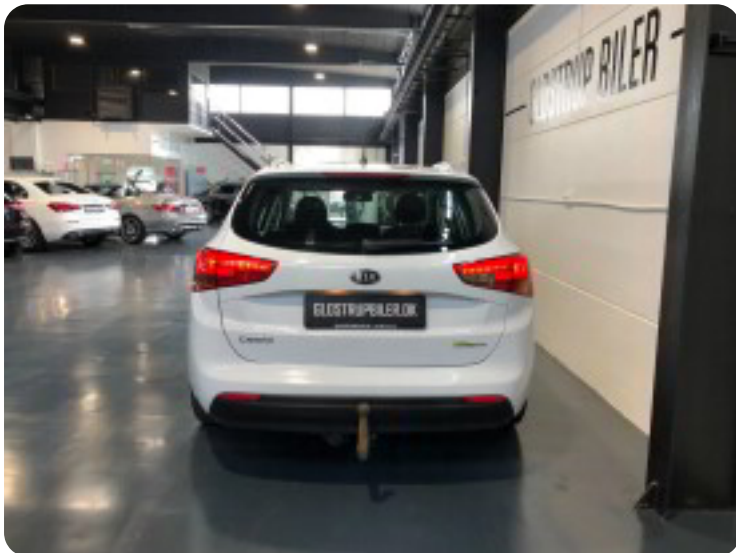

Billeder (18)

Se flere billeder på: glostrupbiler.dk/biler/kia-ceed-gdi-premium-sw-8ecfqwr09am