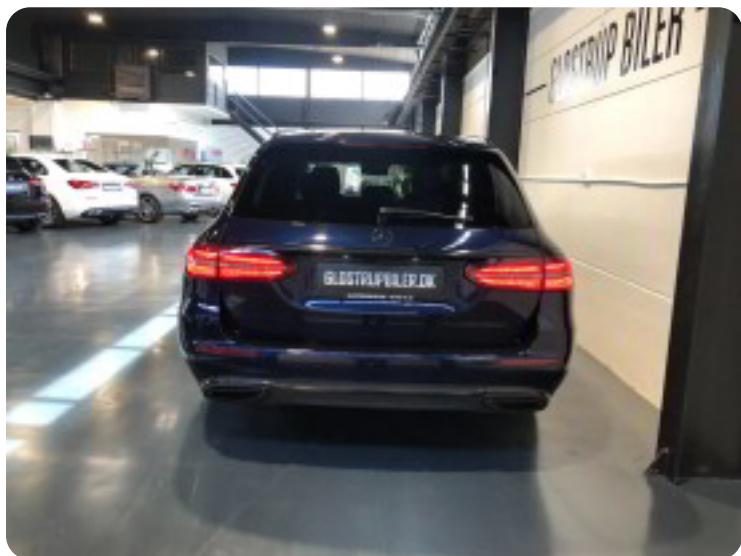

0-100 km/t
7,7 sek

Tophastighed
235 km/t

Drivmiddel
Diesel

Trækjul
Bagjul

Tank
66 l

Grøn ejeravgift
DKK 3.620,- / årligt

Geartype
Automatgear

Gear
9 gear

Mercedes E220 d

Avantgarde stc. aut.

Solgt

Billeder (18)

Se flere billeder på: glostrupbiler.dk/biler/mercedes-e220-d-avantgarde-stc-aut-8o6zks8knxl

Udstyrsliste (41)

A

ABS bremses Adaptiv fartpilot Alufælge Antispin Armlæn Auto nedblændelig bakspejl