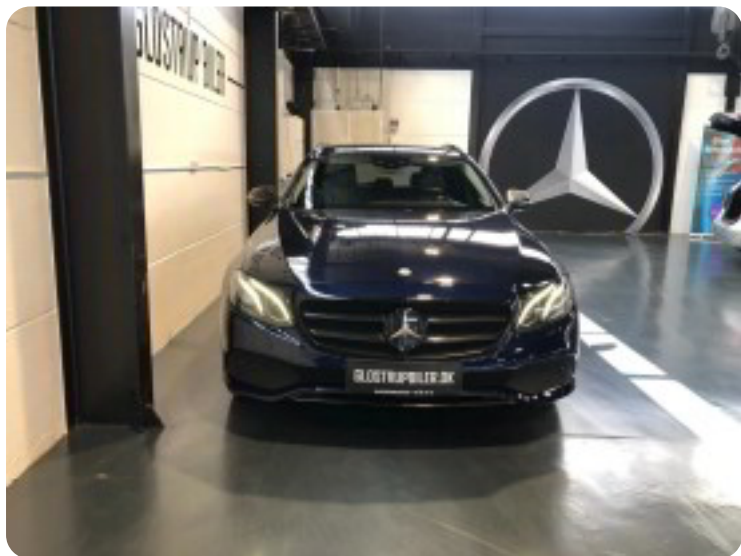

0-100 km/t
7,7 sek

Tophastighed
235 km/t

Drivmiddel
Diesel

Trækjul
Bagjul

Tank
66 l

Grøn ejeravgift
DKK 3.620,- / årligt

Geartype
Automatgear

Gear
9 gear

Mercedes E220 d

Avantgarde stc. aut.

Solgt

Billeder (18)

Se flere billeder på: glostrupbiler.dk/biler/mercedes-e220-d-avantgarde-stc-aut-8o6zks8knxl

Udstyrsliste (41)

A

ABS bremses Adaptiv fartpilot Alufælge Antispin Armlæn Auto nedblændelig bakspejl