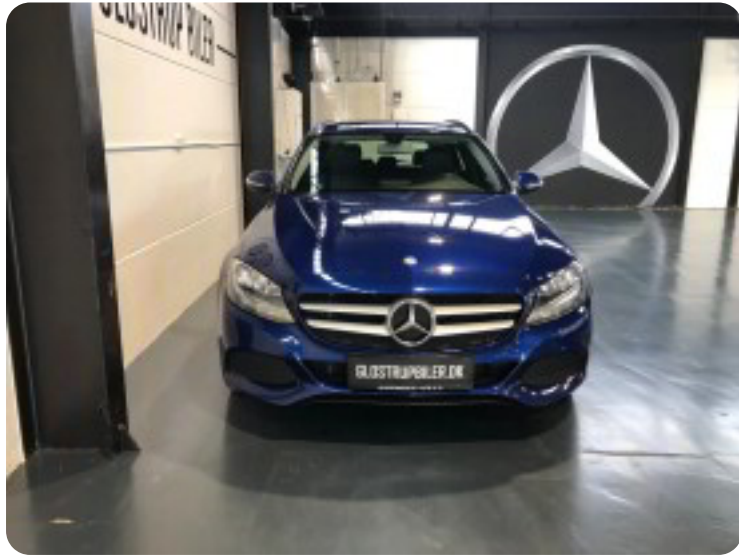

## Specifikationer

Km  
95.000

Km/l  
23,3

1. registrering  
Februar 2015

Modelår  
2015

Nypris  
DKK 588.598,-

HK / Nm  
170 HK / 400 Nm

Type  
St.car

0-100 km/t  
7,9 sek

Tophastighed  
230 km/t

Drivmiddel  
Diesel

Trækjul  
Bagjul

Tank  
41 l

Grøn ejeravgift  
DKK 3.620,- / årligt

Geartype  
Manuelt gear

Gear  
6 gear

## Mercedes C220

BlueTEC stc.

**Solgt**

## Billeder (18)

Se flere billeder på: [glostrupbiler.dk/biler/mercedes-c220-bluetec-stc-rntorchj19h](https://glostrupbiler.dk/biler/mercedes-c220-bluetec-stc-rntorchj19h)