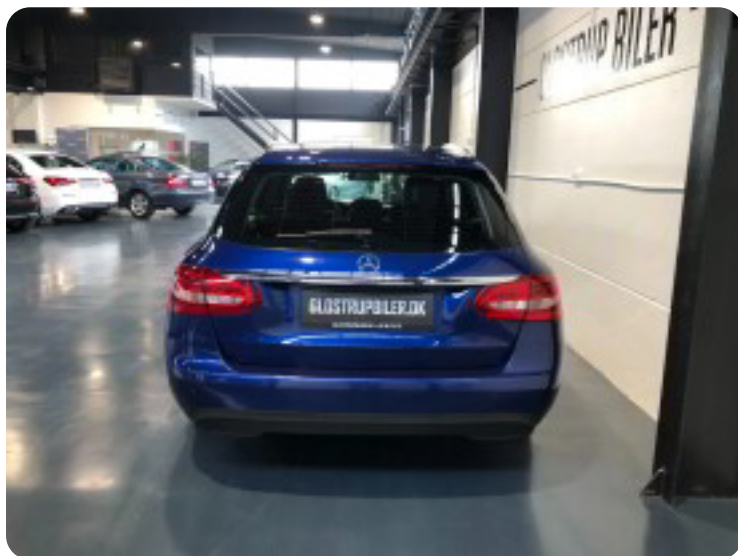

Billeder (18)

Se flere billeder på: glostrupbiler.dk/biler/mercedes-c220-bluetec-stc-rntorchj19h