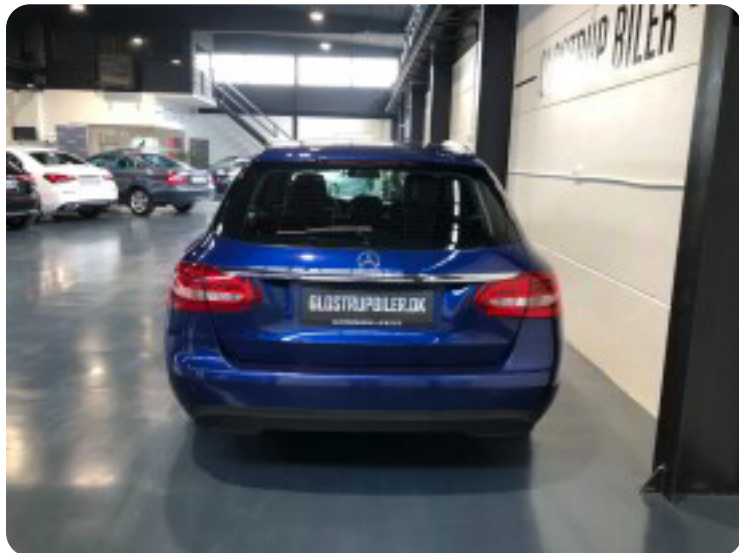

Billeder (18)

Se flere billeder på: glostrupbiler.dk/biler/mercedes-c220-bluetec-stc-rntorchj19h