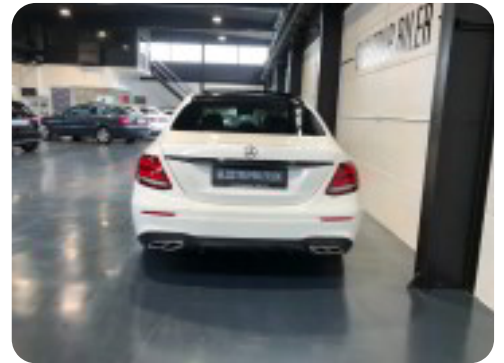

0-100 km/t
7,3 sek

Tophastighed
240 km/t

Drivmiddel
Diesel

Trækjul
Bagjul

Tank
50 l

Grøn ejeravgift
DKK 3.620,- / årligt

Geartype
Automatgear

Gear
9 gear

Mercedes E220 d

AMG Line aut.

Solgt

Billeder (18)

Se flere billeder på: glostrupbiler.dk/biler/mercedes-e220-d-amg-line-aut-7roqd5howpr

Udstyrsliste (43)

A

ABS bremses Adaptiv affjedring Alufælge Antispin Armlæn Auto nedblændelig bakspejl