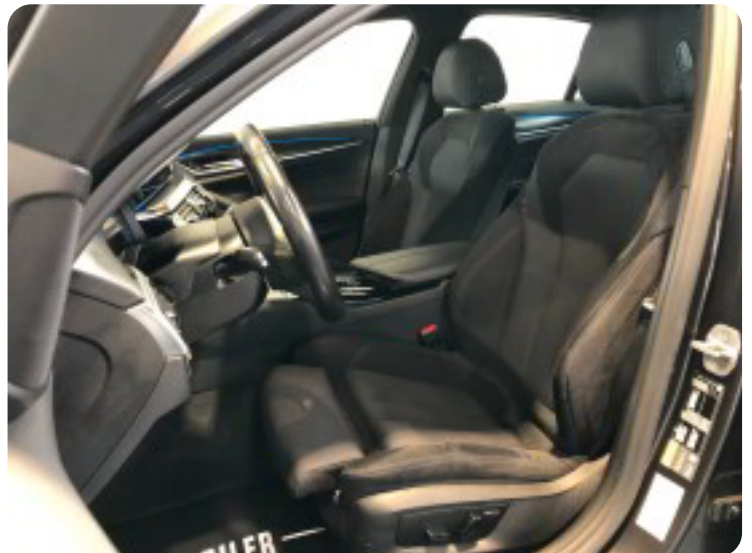

BMW 545e

M-Sport+ xDrive aut.

Solgt

Billeder (18)

Se flere billeder på: glostrupbiler.dk/biler/bmw-545e-m-sport-xdrive-aut-6n0ddf6tvjt

Udstyrsliste (2)

A

ABS bremsesystem Automatgear