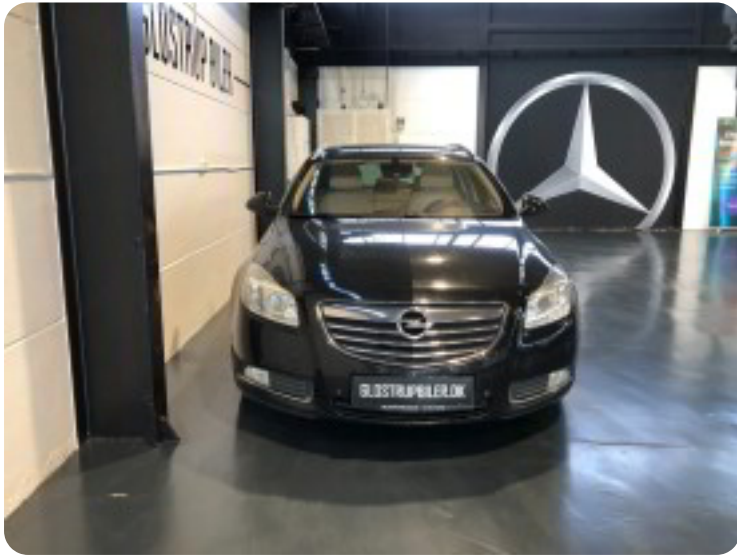

0-100 km/t
9,9 sek

Tophastighed
215 km/t

Drivmiddel
Diesel

Trækjul
Forhjul

Tank
70 l

Grøn ejeravgift
DKK 5.580,- / årligt

Gear
Manuelt gear

Gear
6 gear

Opel Insignia

CDTi 160 Edition Sports Tourer eco

Solgt

Billeder (18)

Se flere billeder på: glostrupbiler.dk/biler/opel-insignia-cdti-160-edition-sports-tourer-eco-biuzjrlmc1q

Udstyrsliste (1)

A

ABS bremses