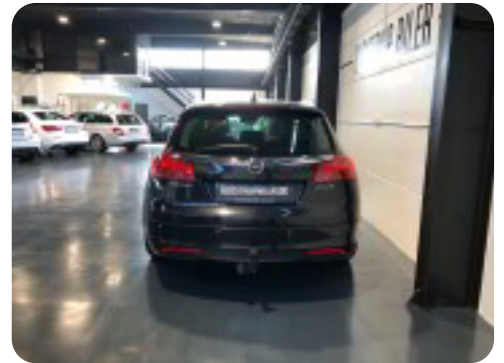

Billeder (18)

Se flere billeder på: glostrupbiler.dk/biler/opel-insignia-cdti-160-edition-sports-tourer-eco-biuzjrlmc1q