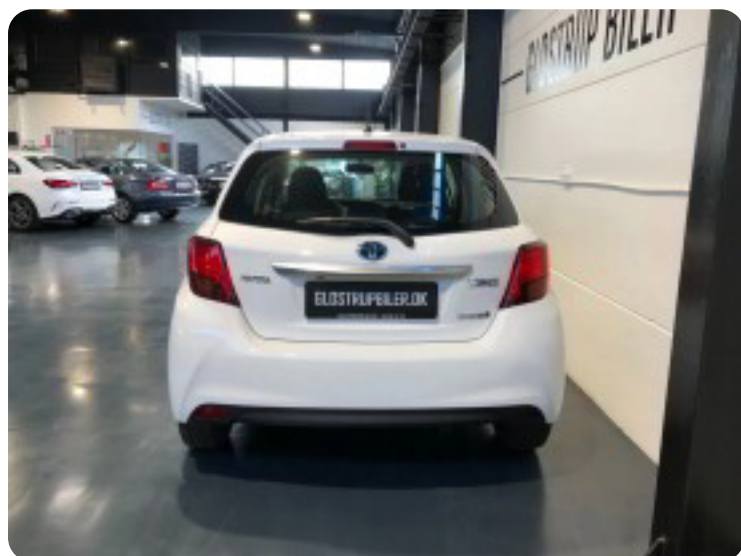

Billeder (18)

Se flere billeder på: glostrupbiler.dk/biler/toyota-yaris-hybrid-h2-touch-e-cvt-j0qihcnxaok