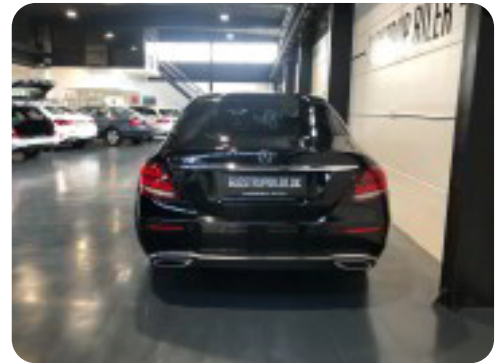

0-100 km/t  
7,3 sek

Tophastighed  
240 km/t

Drivmiddel  
Diesel

Trækjul  
Bagjul

Tank  
50 l

Grøn ejeravgift  
DKK 2.640,- / årligt

Geartype  
Automatgear

Gear  
9 gear

## Mercedes E220 d

Avantgarde aut.

**Solgt**

## Billeder (18)

Se flere billeder på: [glostrupbiler.dk/biler/mercedes-e220-d-avantgarde-aut-x5sfuocrzsd](https://glostrupbiler.dk/biler/mercedes-e220-d-avantgarde-aut-x5sfuocrzsd)