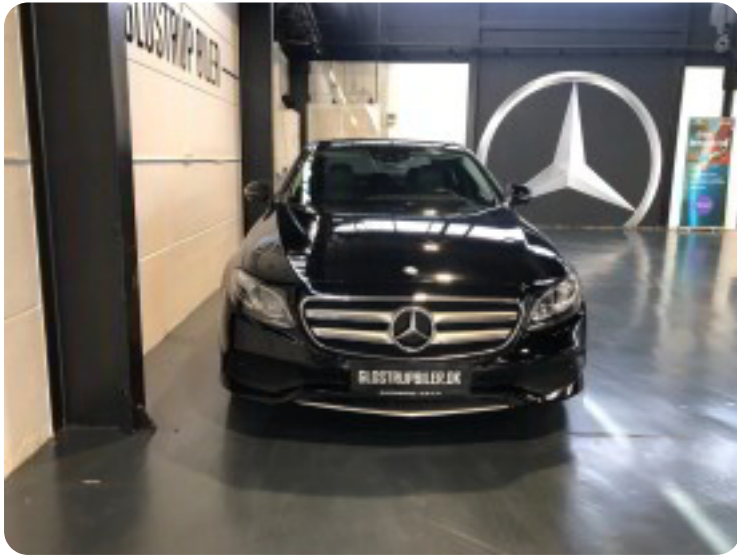

0-100 km/t  
7,3 sek

Tophastighed  
240 km/t

Drivmiddel  
Diesel

Trækjul  
Bagjul

Tank  
50 l

Grøn ejeravgift  
DKK 2.640,- / årligt

Geartype  
Automatgear

Gear  
9 gear

## Mercedes E220 d

Avantgarde aut.

**Solgt**

## Billeder (18)

Se flere billeder på: [glostrupbiler.dk/biler/mercedes-e220-d-avantgarde-aut-x5sfuocrzsd](https://glostrupbiler.dk/biler/mercedes-e220-d-avantgarde-aut-x5sfuocrzsd)