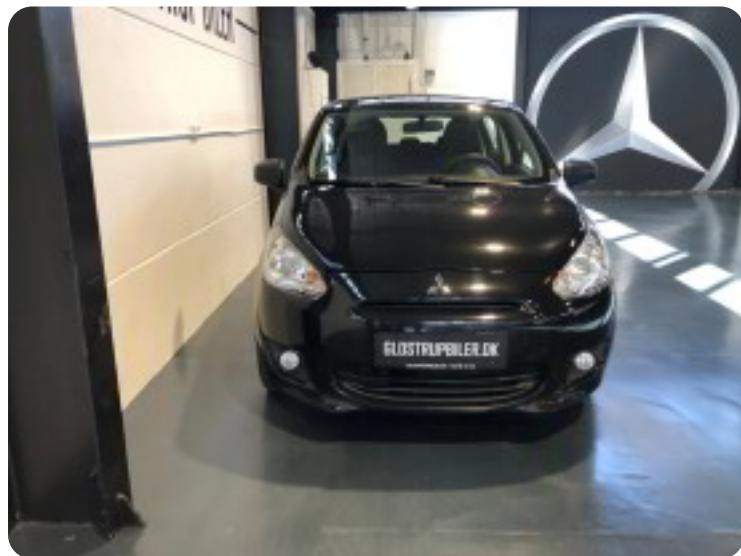

Specifikationer

Km

94.000

Km/l

25,0

1. registrering

Juli 2015

Modelår

2015

Nypris

DKK 89.991,-

HK / Nm

71 HK / 88 Nm

Type

Mikro

0-100 km/t

35 l

Grøn ejeravgift

DKK 780,- / årligt

Geartype

Manuelt gear

Gear

5 gear

Mitsubishi Space Star

Inform

Solgt

Billeder (18)

Se flere billeder på: glostrupbiler.dk/biler/mitsubishi-space-star-inform-ntvpeymuzxf

Udstyrsliste (8)

A

ABS bremses Aircondition

E