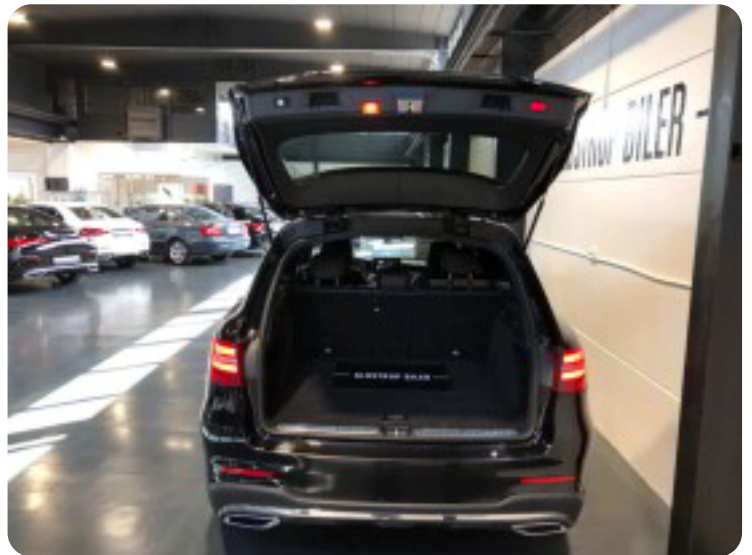

Billeder (18)

Se flere billeder på: glostrupbiler.dk/biler/mercedes-glc350-d-amg-line-aut-4matic-knkhxsgf77u