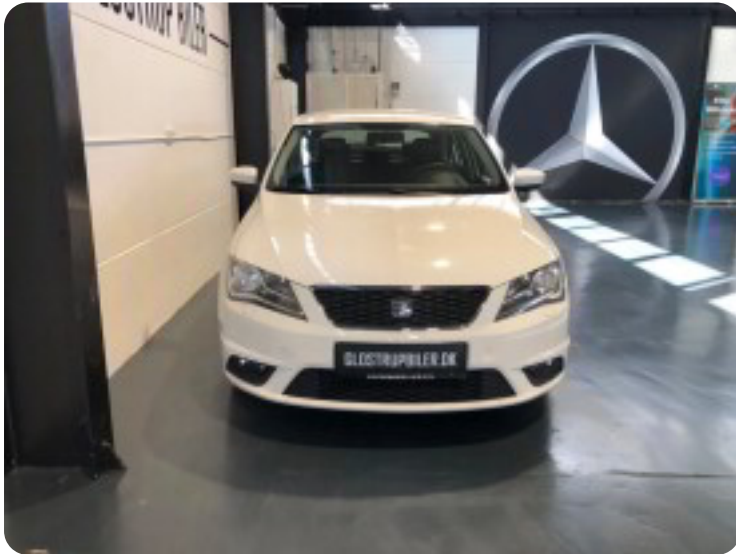

Billeder (18)

Se flere billeder på: glostrupbiler.dk/biler/seat-toledo-tsi-85-reference-ahwbob6riik