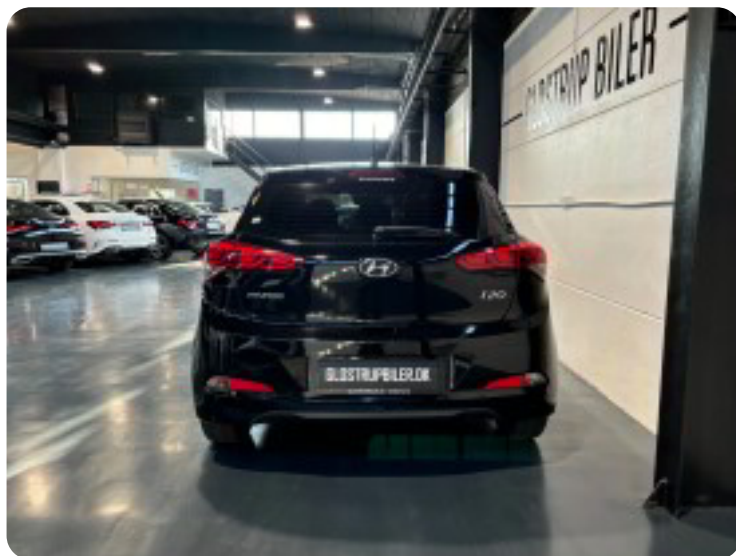

Billeder (18)

Se flere billeder på: glostrupbiler.dk/biler/hyundai-i20-t-gdi-go-u3w2bj4isfl