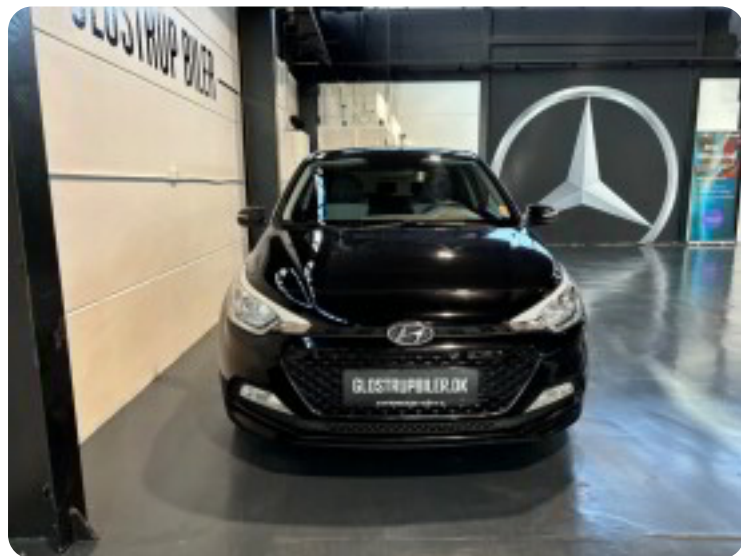

0-100 km/t
10,7 sek

Tophastighed
188 km/t

Drivmiddel
Benzin

Trækjul
Forhjul

Tank

Grøn ejeravgift
DKK 780,- / årligt

Geartype
Manuelt gear

Gear
5 gear

Hyundai i20

T-GDi Go

Solgt

Billeder (18)

Se flere billeder på: glostrupbiler.dk/biler/hyundai-i20-t-gdi-go-u3w2bj4isfl

Udstyrsliste (6)

A

ABS bremses Aircondition Alufælge