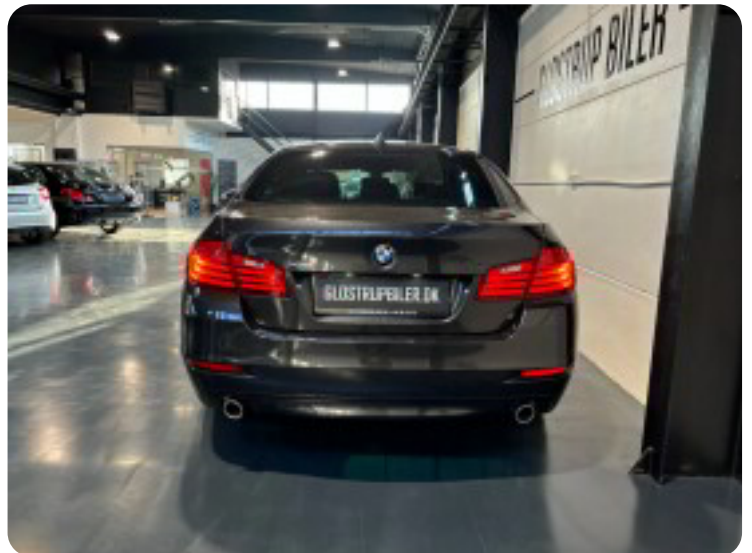

0-100 km/t  
5,1 sek

Tophastighed  
250 km/t

Drivmiddel  
Diesel

Trækjul  
4 hjul

Tank  
70 l

Grøn ejeravgift  
DKK 6.680,- / årligt

Geartype  
Automatgear

Gear  
8 gear

## BMW 535d

xDrive aut.

**Solgt**