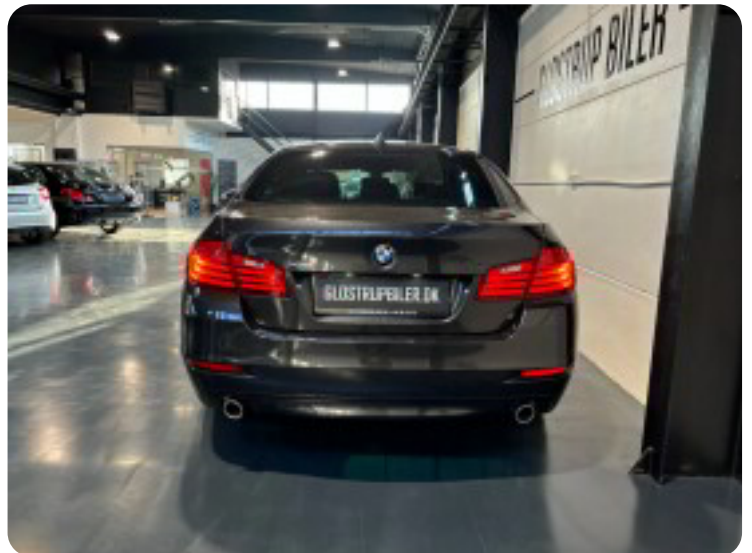

Billeder (18)

Se flere billeder på: glostrupbiler.dk/biler/bmw-535d-xdrive-aut-71dd7pcj5xd