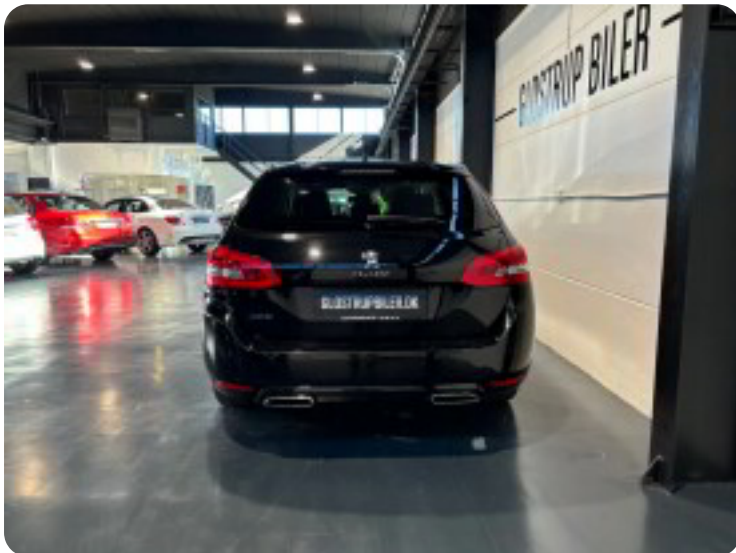

## Peugeot 308

BlueHDi 120 Style Sky SW

**Solgt**

## Billeder (18)

Se flere billeder på: [glostrupbiler.dk/biler/peugeot-308-bluehdi-120-style-sky-sw-upclx74djrq](https://glostrupbiler.dk/biler/peugeot-308-bluehdi-120-style-sky-sw-upclx74djrq)