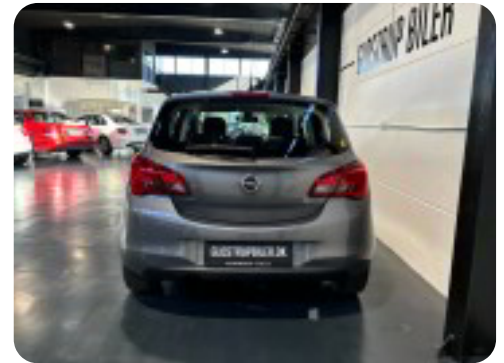

Opel Corsa

T 90 Cosmo

Solgt

Billeder (18)

Se flere billeder på: glostrupbiler.dk/biler/opel-corsa-t-90-cosmo-fn8xtwqz9do

Udstyrsliste (15)

A

ABS bremses Antispin Automatisk lys AUX tilslutning