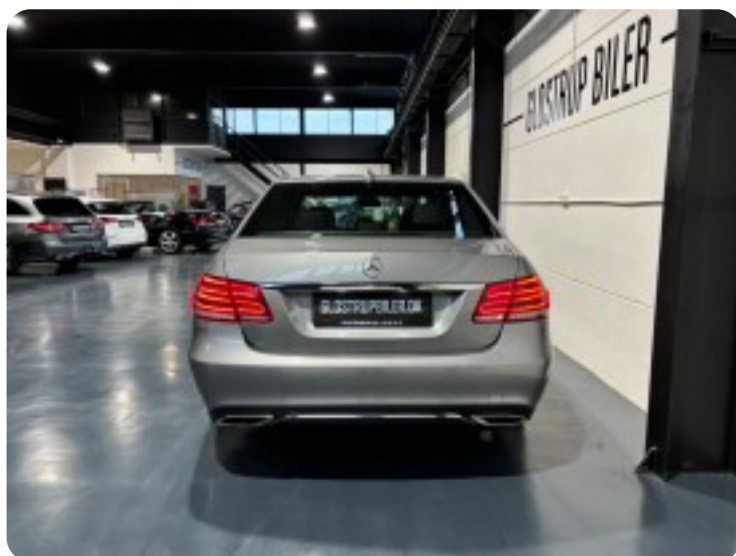

0-100 km/t
8,4 sek

Tophastighed
227 km/t

Drivmiddel
Diesel

Trækjul
Bagjul

Tank
59 l

Grøn ejeravgift
DKK 4.640,- / årligt

Geartype
Automatgear

Gear
7 gear

Mercedes E220

CDi Avantgarde aut.

Solgt

Billeder (18)

Se flere billeder på: glostrupbiler.dk/biler/mercedes-e220-cdi-avantgarde-aut-zno0xmymf9

Udstyrsliste (3)

A

ABS bremsesystemer Automatgear