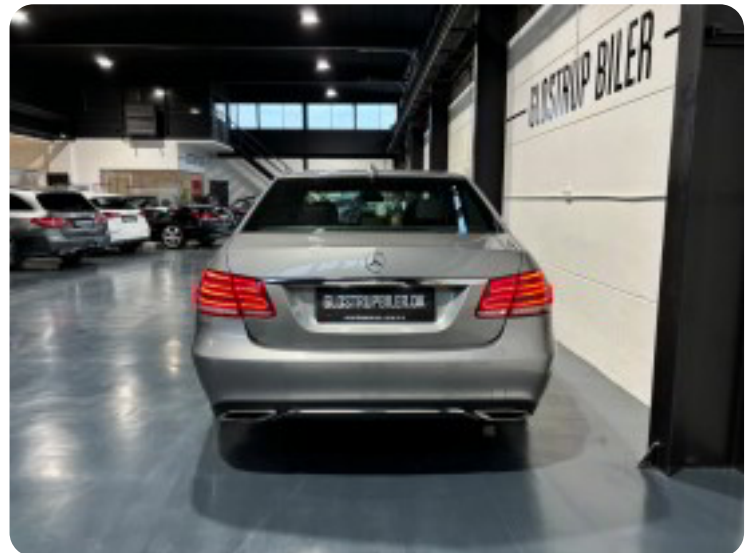

0-100 km/t
8,4 sek

Tophastighed
227 km/t

Drivmiddel
Diesel

Trækjul
Bagjul

Tank
59 l

Grøn ejeravgift
DKK 4.640,- / årligt

Geartype
Automatgear

Gear
7 gear

Mercedes E220

CDi Avantgarde aut.

Solgt

Billeder (18)

Se flere billeder på: glostrupbiler.dk/biler/mercedes-e220-cdi-avantgarde-aut-zno0xmymf9

Udstyrsliste (3)

A

ABS bremsesystemer Automatgear