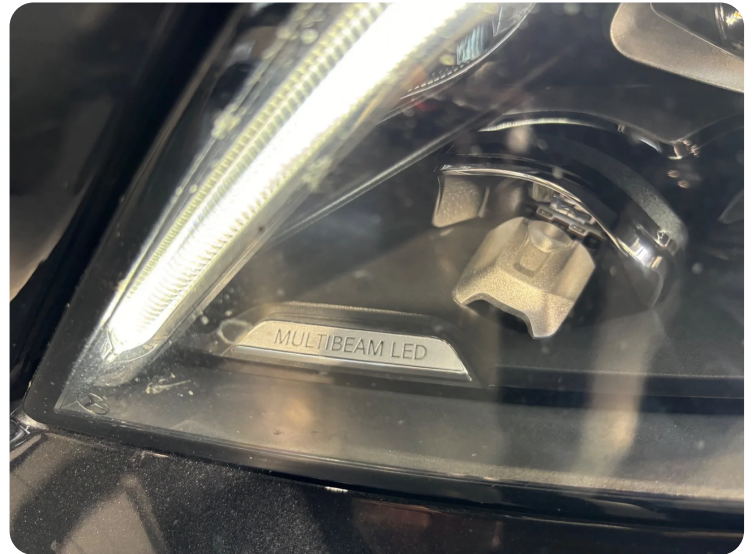

Mercedes CLS220

BlueTEC Shooting Brake aut.

DKK 229.700,-

Kontantpris

Billeder (18)

Se flere billeder på: glostrupbiler.dk/biler/mercedes-cls220-bluetec-shooting-brake-aut-2uvpgvyrtmw

Udstyrsliste (4)

A