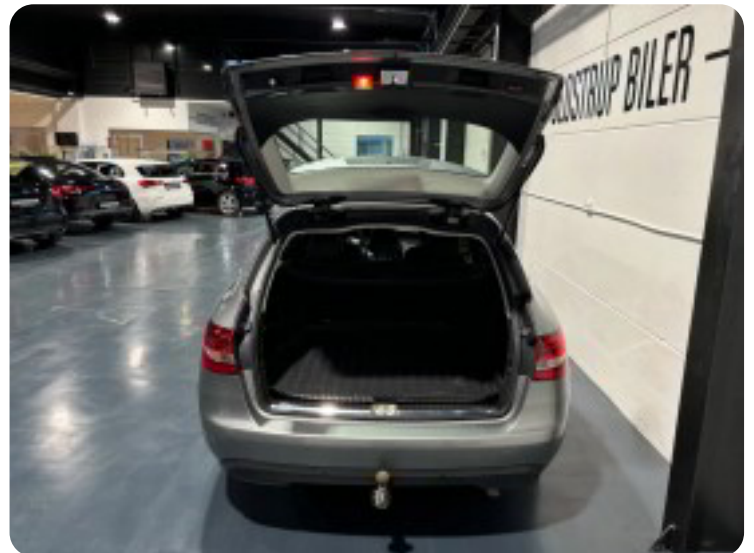

0-100 km/t
10,6 sek

Tophastighed
212 km/t

Drivmiddel
Diesel

Trækjul
Bagjul

Tank
41 l

Grøn ejeravgift
DKK 3.680,- / årligt

Geartype
Automatgear

Gear
7 gear

Mercedes C200

BlueTEC stc. aut.

Solgt

Billeder (18)

Se flere billeder på: glostrupbiler.dk/biler/mercedes-c200-bluetec-stc-aut-glrprj3fma8

Udstyrsliste (4)

A

ABS bremses Alufælge Automatgear