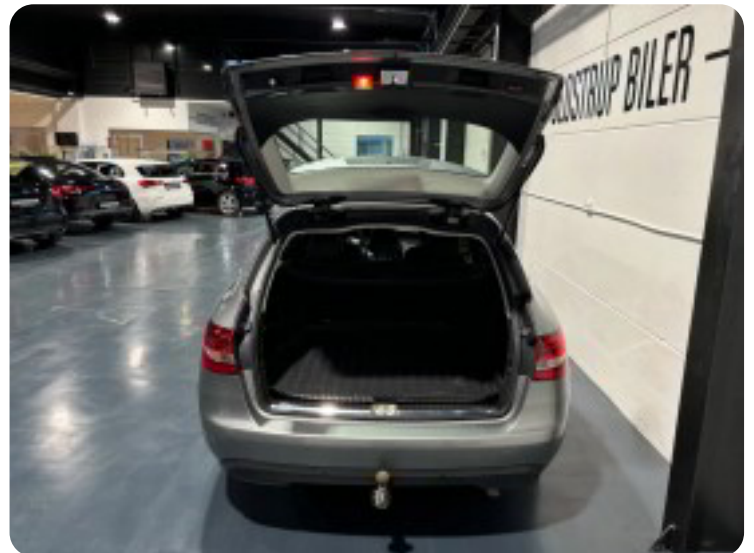

Mercedes C200

BlueTEC stc. aut.

Solgt

Billeder (18)

Se flere billeder på: glostrupbiler.dk/biler/mercedes-c200-bluetec-stc-aut-glrprj3fma8

Udstyrsliste (4)

A

ABS bremses Alufælge Automatgear