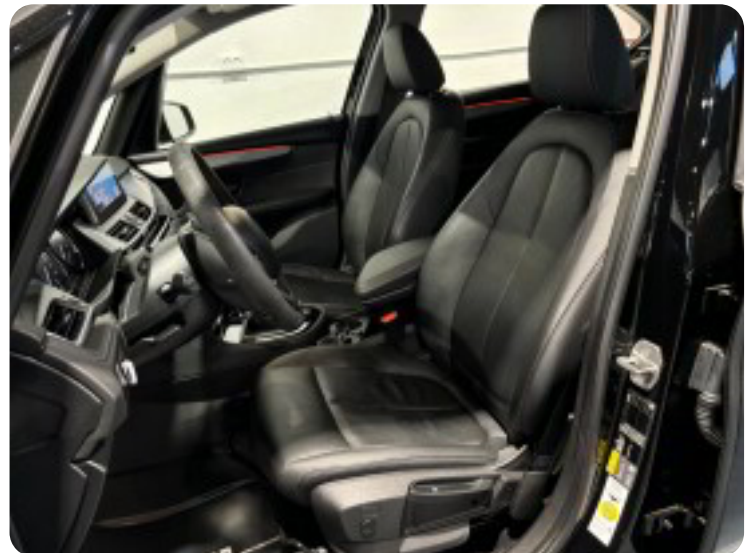

Solgt

Billeder (18)

Se flere billeder på: glostrupbiler.dk/biler/bmw-225xe-active-tourer-iperformance-aut-omzcig1pceg

Udstyrsliste (26)

A

ABS bremses Adaptiv fartpilot Alufælge Antispin Auto. start/stop Automatgear Automatisk lys