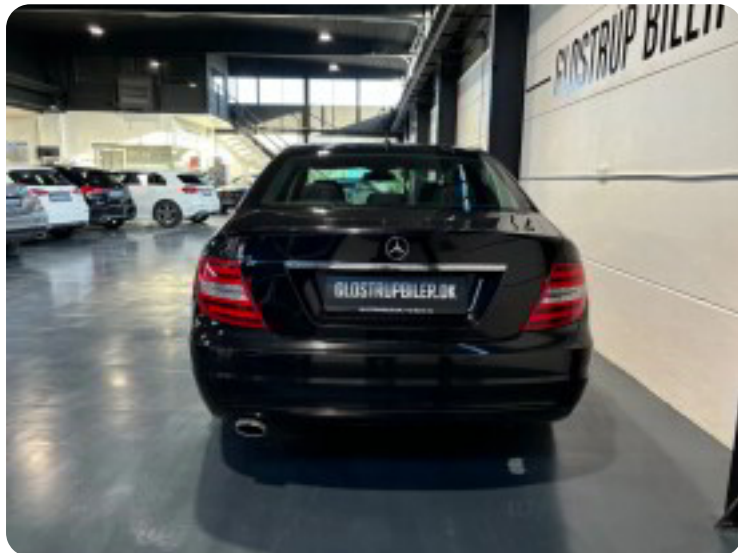

Billeder (18)

Se flere billeder på: glostrupbiler.dk/biler/mercedes-c220-cdi-aut-be-dcpbrt5zjer