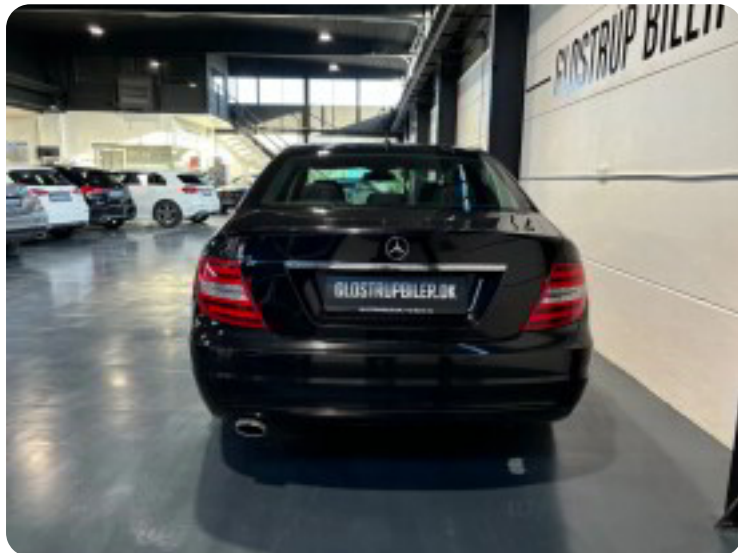

0-100 km/t  
8,1 sek

Tophastighed  
231 km/t

Drivmiddel  
Diesel

Trækjul  
Bagjul

Tank  
66 l

Grøn ejeravgift  
DKK 3.800,- / årligt

Geartype  
Automatgear

Gear  
7 gear

## Mercedes C220

CDi aut. BE

**Solgt**