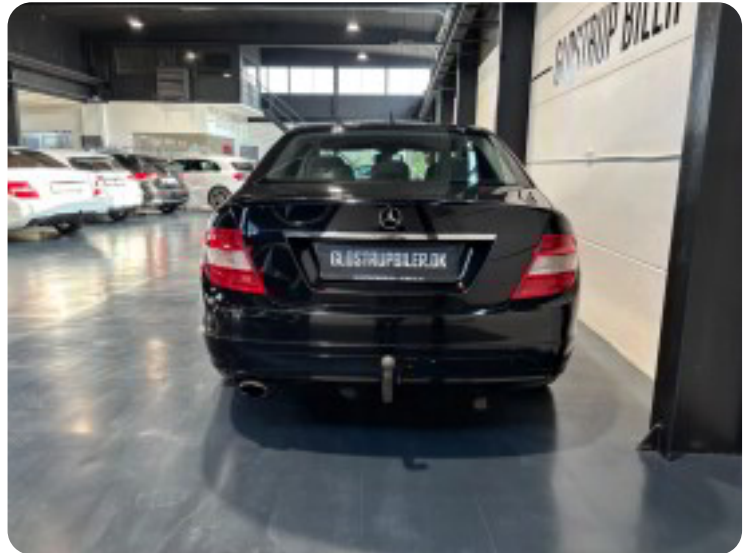

0-100 km/t  
10,4 sek

Tophastighed  
220 km/t

Drivmiddel  
Diesel

Trækjul  
Bagjul

Tank  
59 l

Grøn ejeravgift  
DKK 4.720,- / årligt

Geartype  
Manuelt gear

Gear  
6 gear

## Mercedes C200

CDi Avantgarde BE

**Solgt**

## Billeder (18)

Se flere billeder på: [glostrupbiler.dk/biler/mercedes-c200-cdi-avantgarde-be-wzyk2tpxpao](https://glostrupbiler.dk/biler/mercedes-c200-cdi-avantgarde-be-wzyk2tpxpao)