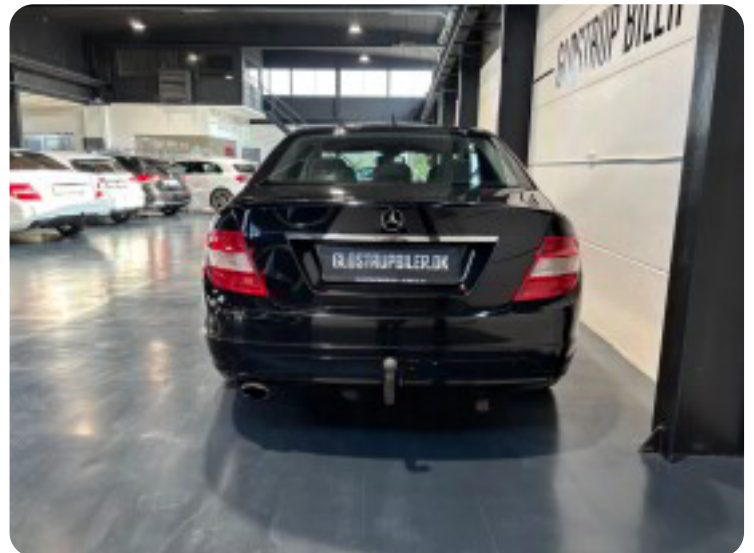

0-100 km/t
10,4 sek

Tophastighed
220 km/t

Drivmiddel
Diesel

Trækjul
Bagjul

Tank
59 l

Grøn ejeravgift
DKK 4.720,- / årligt

Gear
Manuelt gear

Gear
6 gear

Mercedes C200

CDi Avantgarde BE

Solgt

Billeder (18)

Se flere billeder på: glostrupbiler.dk/biler/mercedes-c200-cdi-avantgarde-be-wzyk2tpxpao

Udstyrsliste (18)

A

ABS bremses Aircondition Alufælge Antispin Automatisk lys