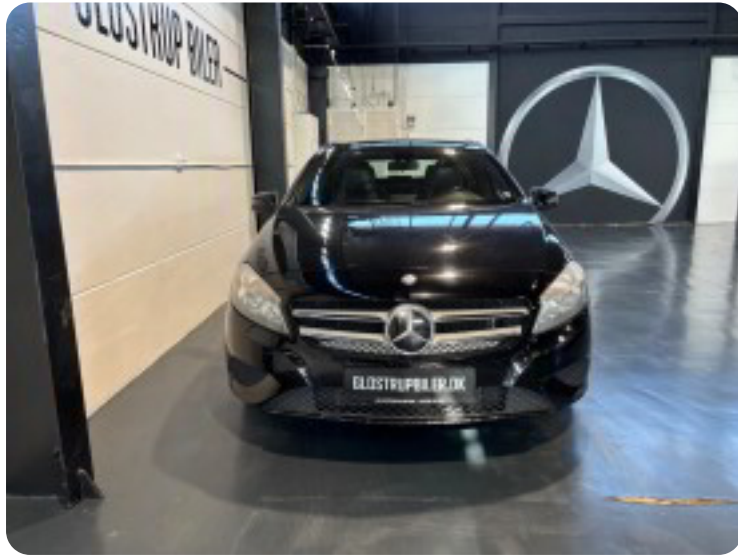

Specifikationer

Km
249.000

Km/l
22,2

1. registrering
November 2013

Modelår
2014

Nypris
DKK 364.597,-

HK / Nm
136 HK / 300 Nm

Type
Halvkombi

0-100 km/t
9,3 sek

Tophastighed
210 km/t

Drivmiddel
Diesel

Trækjul
Forhjul

Tank
50 l

Grøn ejeravgift
DKK 3.960,- / årligt

Gear
Manuelt gear

Gear
6 gear

Mercedes A200

CDi

Solgt

Billeder (18)

Se flere billeder på: glostrupbiler.dk/biler/mercedes-a200-cdi-srrlkxdkbjl

Udstyrsliste (1)

A

ABS bremses