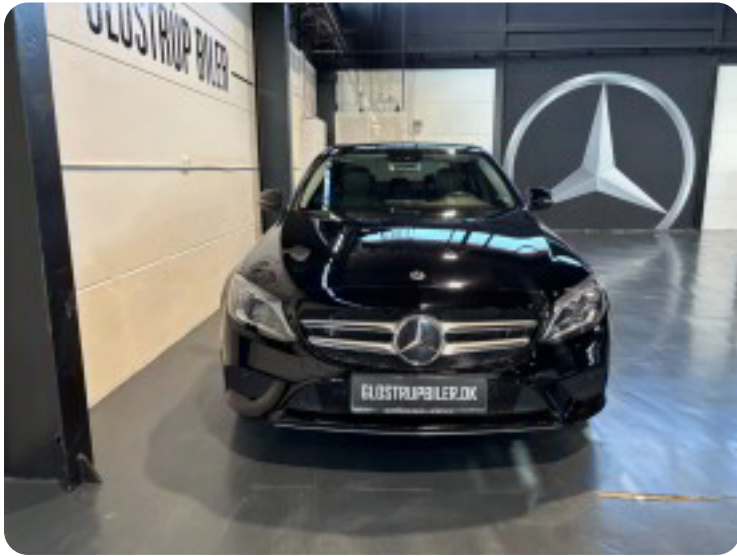

0-100 km/t
5,4 sek

Tophastighed
250 km/t

Drivmiddel
Benzin / El

Trækjul
Bagjul

Tank

Grøn ejeravgift
DKK 1.160,- / årligt

Gear
Automatgear

9 gear

Mercedes C300 e

Avantgarde aut.

Solgt

Billeder (18)

Se flere billeder på: glostrupbiler.dk/biler/mercedes-c300-e-avantgarde-aut-osxb8jgozsw

Udstyrsliste (30)

A

ABS bremses Adaptiv fartpilot Alufælge Auto. start/stop Automatgear Automatisk fjernlys