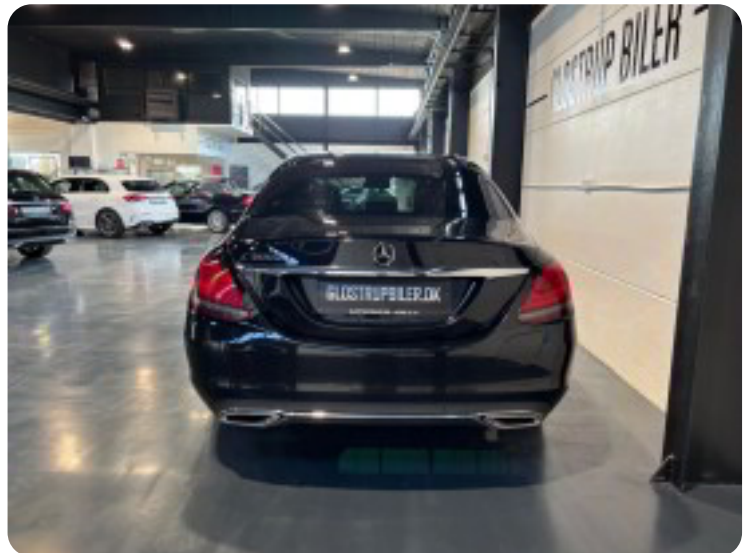

0-100 km/t
5,4 sek

Tophastighed
250 km/t

Drivmiddel
Benzin / El

Trækjul
Bagjul

Tank

Grøn ejeravgift
DKK 1.160,- / årligt

Gear
Automatgear

9 gear

Mercedes C300 e

Avantgarde aut.

Solgt

Billeder (18)

Se flere billeder på: glostrupbiler.dk/biler/mercedes-c300-e-avantgarde-aut-osxb8jgozsw

Udstyrsliste (30)

A

ABS bremses Adaptiv fartpilot Alufælge Auto. start/stop Automatgear Automatisk fjernlys