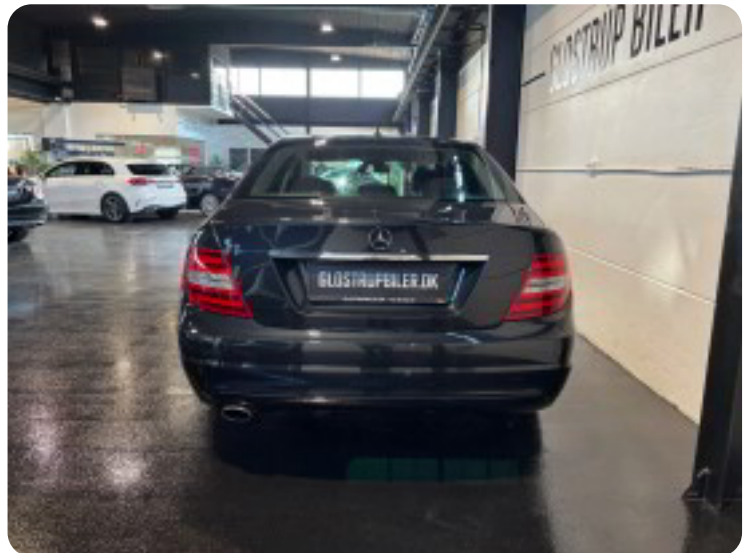

0-100 km/t  
7,2 sek

Tophastighed  
240 km/t

Drivmiddel  
Benzin

Trækjul  
Baghjul

Tank  
59 l

Grøn ejeravgift  
DKK 3.140,- / årligt

Geartype  
Automatgear

Gear  
7 gear

## Mercedes C250

Avantgarde aut. BE

**Solgt**

## Billeder (18)

Se flere billeder på: [glostrupbiler.dk/biler/mercedes-c250-avantgarde-aut-be-pchl8oxg948](https://glostrupbiler.dk/biler/mercedes-c250-avantgarde-aut-be-pchl8oxg948)