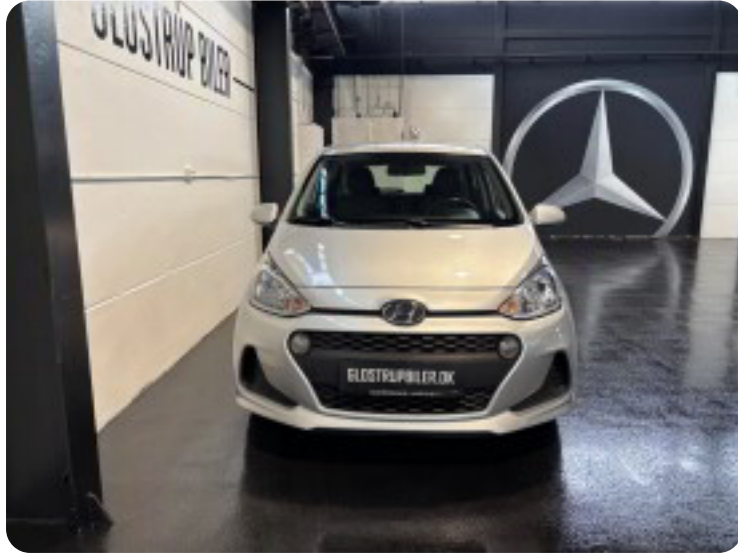

0-100 km/t  
17,8 sek

Tophastighed  
153 km/t

Drivmiddel  
Benzin

Trækjul  
Forhjul

Tank  
36 l

Grøn ejeravgift  
DKK 1.360,- / årligt

Geartype  
Manuelt gear

Gear  
5 gear

## Hyundai i10

MPi Advanced

**Solgt**

## Billeder (18)

Se flere billeder på: [glostrupbiler.dk/biler/hyundai-i10-mpi-advanced-0m1nnvfmuo](https://glostrupbiler.dk/biler/hyundai-i10-mpi-advanced-0m1nnvfmuo)